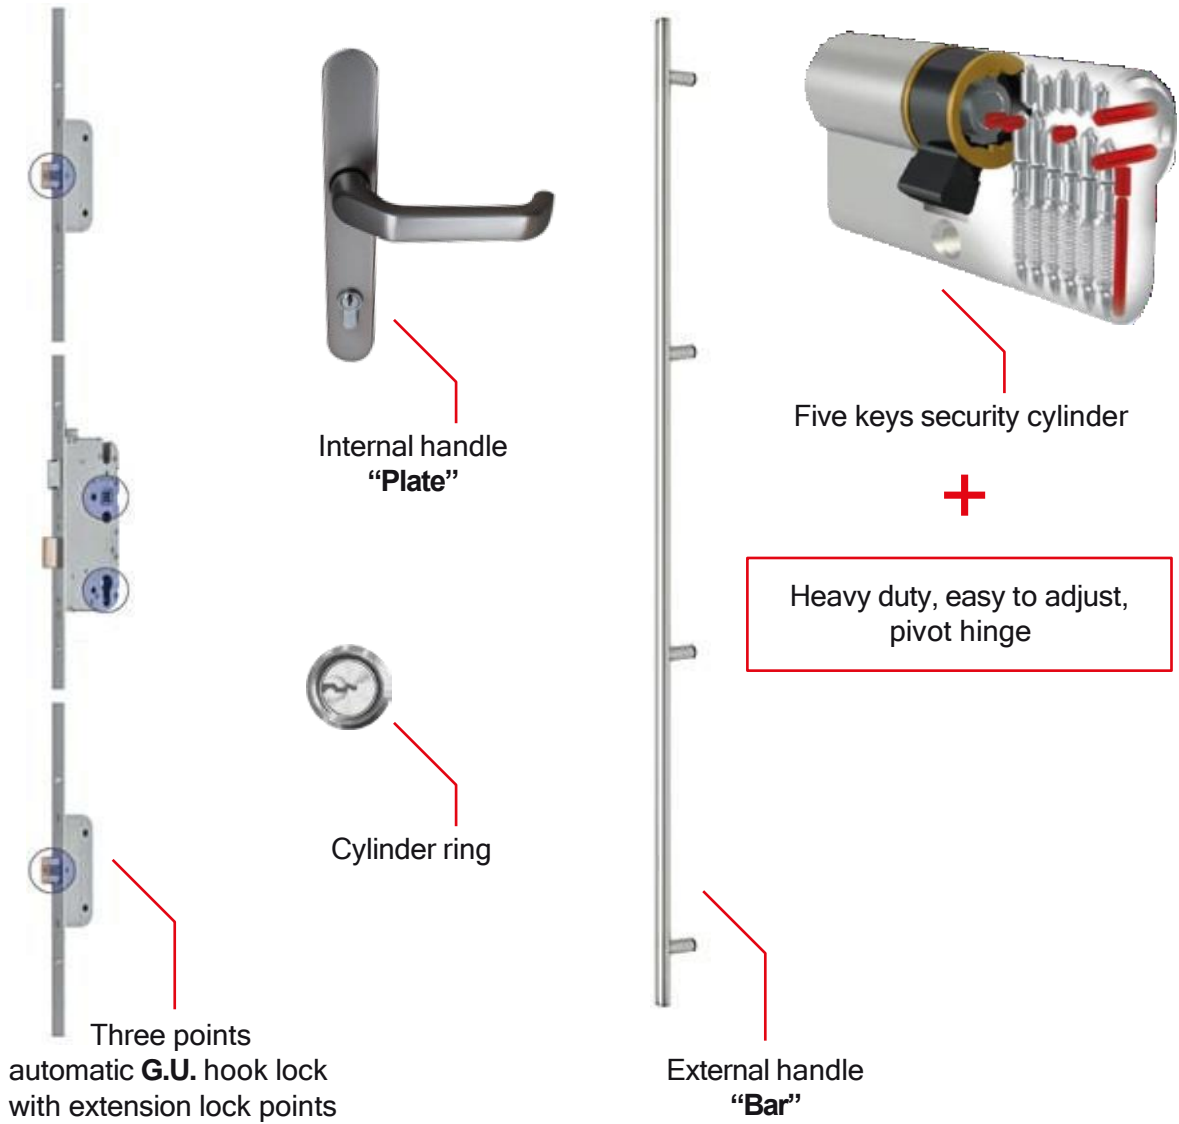

## Standard Configuration

**Technical Data**

**Minimum Dimensions**  
Width: 1400 mm  
Height: 2000 mm

**Maximum Dimensions**  
Width: 2000 mm - Height: 2500 mm  
Width: 1600 mm - Height: 3000 mm